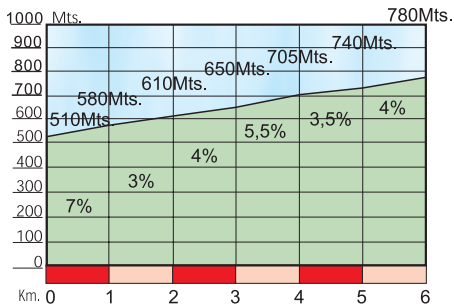

Asteartea, 2011ko Apirilak 5  
Martes, 5 de Abril del 2011

**ZUMARRAGA · LEKUNBERRI (163 Km)**

**ALTO DE LARRAITZ**  
2ª Categoría  
Longitud: 3,5 Km.  
Pendiente media: 5,71%

**ALTO DE ALTZO**  
3ª Categoría  
Longitud: 2 Km.  
Pendiente media: 7,00%

**ALTO DE AZPIROZ**  
1ª Categoría  
Longitud: 3,2 Km.  
Pendiente media: 8,50%

**ALTO DE ZUARRARRATE**  
2ª Categoría  
Longitud: 6 Km.  
Pendiente media: 4,50%

**ALTO DE HUITZI** 3ª Categoría  
Longitud: 1,7 Km.  
Pendiente media: 6,88 %

**ALTO DE LEABURU** 3ª Categoría  
Longitud: 2,25 Km.  
Pendiente media: 9,33%