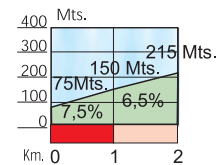

Asteartea, 2011ko Apirilak 5  
Martes, 5 de Abril del 2011

**ZUMARRAGA · LEKUNBERRI (163 Km)**

**ALTO DE LARRAITZ**  
2ª Categoría  
Longitud: 3,5 Km.  
Pendiente media: 5,71%

**ALTO DE ALTZO**  
3ª Categoría  
Longitud: 2 Km.  
Pendiente media: 7,00%

**ALTO DE AZPIROZ**  
1ª Categoría  
Longitud: 3,2 Km.  
Pendiente media: 8,50%

**ALTO DE ZUARRARRATE**  
2ª Categoría  
Longitud: 6 Km.  
Pendiente media: 4,50%

**ALTO DE HUITZI** 3ª Categoría  
Longitud: 1,7 Km.  
Pendiente media: 6,88 %

**ALTO DE LEABURU** 3ª Categoría  
Longitud: 2,25 Km.  
Pendiente media: 9,33%