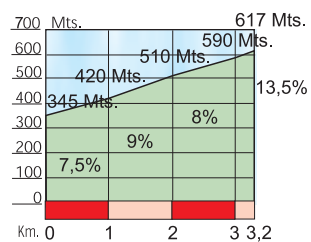

Asteartea, 2011ko Apirilak 5  
Martes, 5 de Abril del 2011

**ZUMARRAGA · LEKUNBERRI (163 Km)**

**ALTO DE LARRAITZ**  
2ª Categoría  
Longitud: 3,5 Km.  
Pendiente media: 5,71%

**ALTO DE ALTZO**  
3ª Categoría  
Longitud: 2 Km.  
Pendiente media: 7,00%

**ALTO DE AZPIROZ**  
1ª Categoría  
Longitud: 3,2 Km.  
Pendiente media: 8,50%

**ALTO DE ZUARRARRATE**  
2ª Categoría  
Longitud: 6 Km.  
Pendiente media: 4,50%

**ALTO DE HUITZI** 3ª Categoría  
Longitud: 1,7 Km.  
Pendiente media: 6,88 %

**ALTO DE LEABURU** 3ª Categoría  
Longitud: 2,25 Km.  
Pendiente media: 9,33%