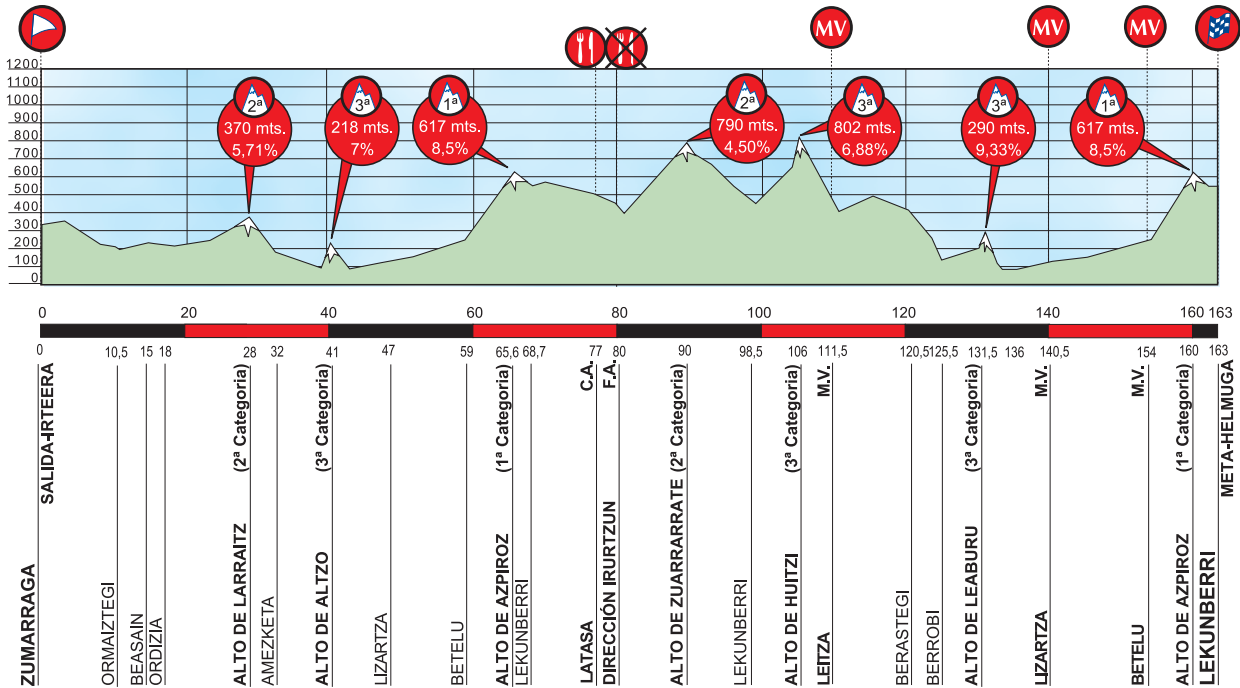

Asteartea, 2011ko Apirilak 5  
Martes, 5 de Abril del 2011

**ZUMARRAGA · LEKUNBERRI (163 Km)**

**ALTO DE LARRAITZ**  
2ª Categoría  
Longitud: 3,5 Km.  
Pendiente media: 5,71%

**ALTO DE ALTZO**  
3ª Categoría  
Longitud: 2 Km.  
Pendiente media: 7,00%

**ALTO DE AZPIROZ**  
1ª Categoría  
Longitud: 3,2 Km.  
Pendiente media: 8,50%

**ALTO DE ZUARRARRATE**  
2ª Categoría  
Longitud: 6 Km.  
Pendiente media: 4,50%

**ALTO DE HUITZI** 3ª Categoría  
Longitud: 1,7 Km.  
Pendiente media: 6,88 %

**ALTO DE LEABURU** 3ª Categoría  
Longitud: 2,25 Km.  
Pendiente media: 9,33%