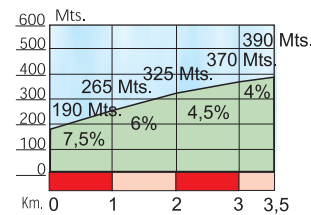

Asteartea, 2011ko Apirilak 5  
Martes, 5 de Abril del 2011

**ZUMARRAGA · LEKUNBERRI (163 Km)**

**ALTO DE LARRAITZ**  
2ª Categoría  
Longitud: 3,5 Km.  
Pendiente media: 5,71%

**ALTO DE ALTZO**  
3ª Categoría  
Longitud: 2 Km.  
Pendiente media: 7,00%

**ALTO DE AZPIROZ**  
1ª Categoría  
Longitud: 3,2 Km.  
Pendiente media: 8,50%

**ALTO DE ZUARRARRATE**  
2ª Categoría  
Longitud: 6 Km.  
Pendiente media: 4,50%

**ALTO DE HUITZI** 3ª Categoría  
Longitud: 1,7 Km.  
Pendiente media: 6,88 %

**ALTO DE LEABURU** 3ª Categoría  
Longitud: 2,25 Km.  
Pendiente media: 9,33%