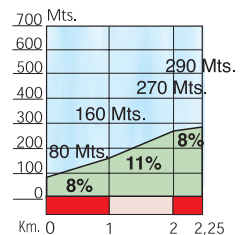

Asteartea, 2011ko Apirilak 5  
Martes, 5 de Abril del 2011

**ZUMARRAGA · LEKUNBERRI (163 Km)**

**ALTO DE LARRAITZ**  
2ª Categoría  
Longitud: 3,5 Km.  
Pendiente media: 5,71%

**ALTO DE ALTZO**  
3ª Categoría  
Longitud: 2 Km.  
Pendiente media: 7,00%

**ALTO DE AZPIROZ**  
1ª Categoría  
Longitud: 3,2 Km.  
Pendiente media: 8,50%

**ALTO DE ZUARRARRATE**  
2ª Categoría  
Longitud: 6 Km.  
Pendiente media: 4,50%

**ALTO DE HUITZI** 3ª Categoría  
Longitud: 1,7 Km.  
Pendiente media: 6,88 %

**ALTO DE LEABURU** 3ª Categoría  
Longitud: 2,25 Km.  
Pendiente media: 9,33%