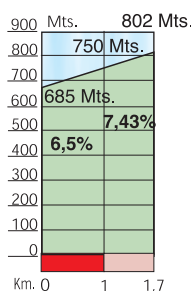

Asteartea, 2011ko Apirilak 5  
Martes, 5 de Abril del 2011

**ZUMARRAGA · LEKUNBERRI (163 Km)**

**ALTO DE LARRAITZ**  
2ª Categoría  
Longitud: 3,5 Km.  
Pendiente media: 5,71%

**ALTO DE ALTZO**  
3ª Categoría  
Longitud: 2 Km.  
Pendiente media: 7,00%

**ALTO DE AZPIROZ**  
1ª Categoría  
Longitud: 3,2 Km.  
Pendiente media: 8,50%

**ALTO DE ZUARRARRATE**  
2ª Categoría  
Longitud: 6 Km.  
Pendiente media: 4,50%

**ALTO DE HUITZI** 3ª Categoría  
Longitud: 1,7 Km.  
Pendiente media: 6,88 %

**ALTO DE LEABURU** 3ª Categoría  
Longitud: 2,25 Km.  
Pendiente media: 9,33%