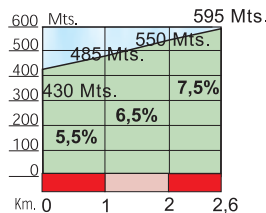

Astelehena, 2011ko Apirilak 4
Lunes, 4 de Abril del 2011

ZUMARRAGA · ZUMARRAGA (151,2 Km)

ALTO DE GABIRIA
3ª Categoría
Longitud: 2,7 Km.
Pendiente media: 5,55%

ALTO DE AZTRIA
3ª Categoría
Longitud: 2,6 Km.
Pendiente media: 6,35%

ALTO DE ELOSUA 2ª Categoría
Longitud: 9 Km.
Pendiente media: 5,68%

ALTO DE BARBARIS
3ª Categoría
Longitud: 3,3 Km.
Pendiente media: 6,21%

ALTO DE GABIRIA
2ª Categoría
Longitud: 2,4 Km.
Pendiente media: 9,17%

ALTO DE LA ANTIGUA
2ª Categoría
Longitud: 2,5 Km.
Pendiente media: 9,60%