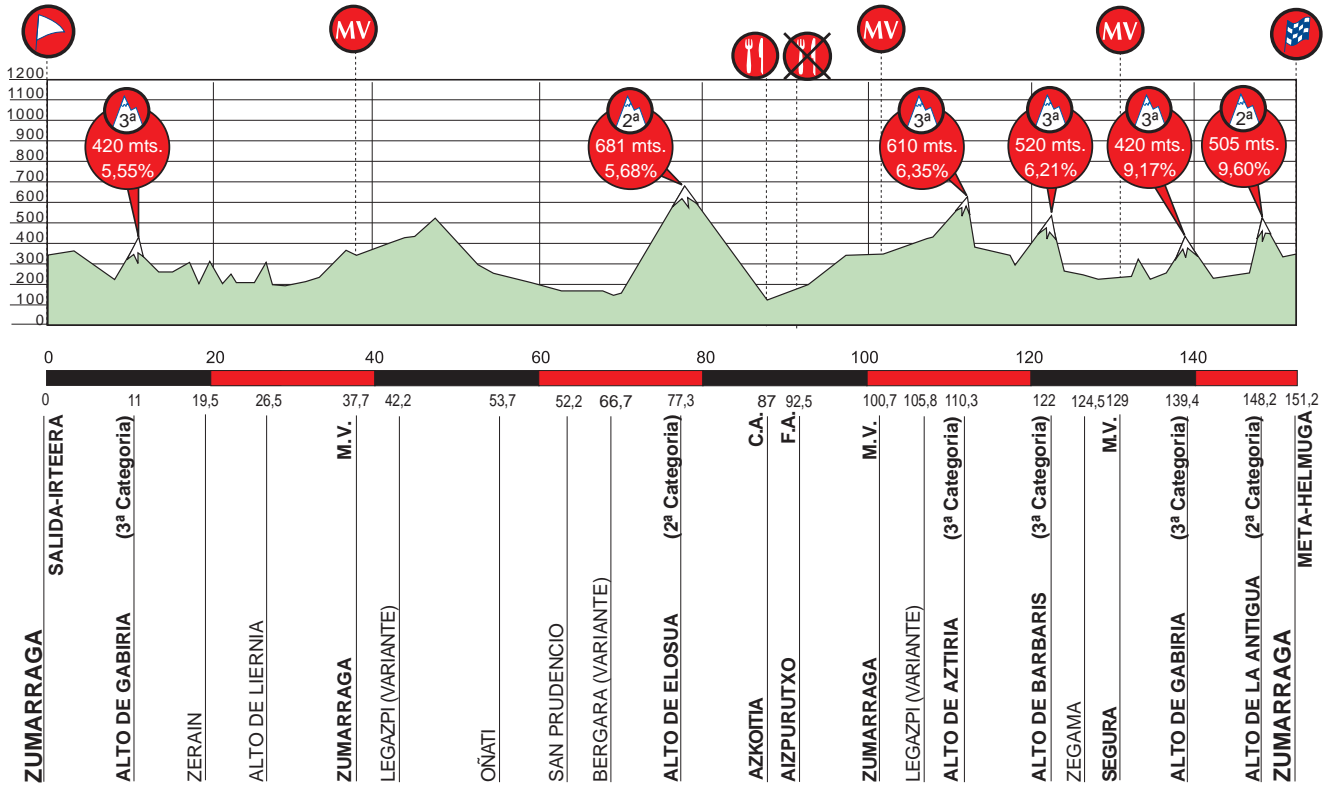

Astelehena, 2011ko Apirilak 4
Lunes, 4 de Abril del 2011

ZUMARRAGA · ZUMARRAGA (151,2 Km)

ALTO DE GABIRIA
3ª Categoría
Longitud: 2,7 Km.
Pendiente media: 5,55%

ALTO DE AZTRIA
3ª Categoría
Longitud: 2,6 Km.
Pendiente media: 6,35%

ALTO DE ELOSUA 2ª Categoría
Longitud: 9 Km.
Pendiente media: 5,68%

ALTO DE BARBARIS
3ª Categoría
Longitud: 3,3 Km.
Pendiente media: 6,21%

ALTO DE GABIRIA
2ª Categoría
Longitud: 2,4 Km.
Pendiente media: 9,17%

ALTO DE LA ANTIGUA
2ª Categoría
Longitud: 2,5 Km.
Pendiente media: 9,60%