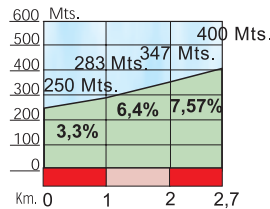

Astelehena, 2011ko Apirilak 4
Lunes, 4 de Abril del 2011

ZUMARRAGA · ZUMARRAGA (151,2 Km)

ALTO DE GABIRIA
3ª Categoría
Longitud: 2,7 Km.
Pendiente media: 5,55%

ALTO DE AZTRIA
3ª Categoría
Longitud: 2,6 Km.
Pendiente media: 6,35%

ALTO DE ELOSUA 2ª Categoría
Longitud: 9 Km.
Pendiente media: 5,68%

ALTO DE BARBARIS
3ª Categoría
Longitud: 3,3 Km.
Pendiente media: 6,21%

ALTO DE GABIRIA
2ª Categoría
Longitud: 2,4 Km.
Pendiente media: 9,17%

ALTO DE LA ANTIGUA
2ª Categoría
Longitud: 2,5 Km.
Pendiente media: 9,60%