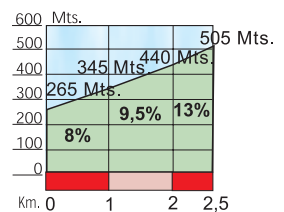

Astelehena, 2011ko Apirilak 4
Lunes, 4 de Abril del 2011

ZUMARRAGA · ZUMARRAGA (151,2 Km)

ALTO DE GABIRIA
3ª Categoría
Longitud: 2,7 Km.
Pendiente media: 5,55%

ALTO DE AZTRIA
3ª Categoría
Longitud: 2,6 Km.
Pendiente media: 6,35%

ALTO DE ELOSUA 2ª Categoría
Longitud: 9 Km.
Pendiente media: 5,68%

ALTO DE BARBARIS
3ª Categoría
Longitud: 3,3 Km.
Pendiente media: 6,21%

ALTO DE GABIRIA
2ª Categoría
Longitud: 2,4 Km.
Pendiente media: 9,17%

ALTO DE LA ANTIGUA
2ª Categoría
Longitud: 2,5 Km.
Pendiente media: 9,60%