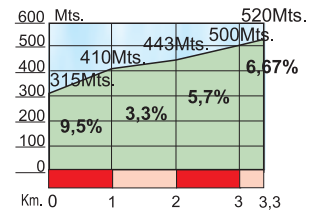

Astelehena, 2011ko Apirilak 4
Lunes, 4 de Abril del 2011

ZUMARRAGA · ZUMARRAGA (151,2 Km)

ALTO DE GABIRIA
3ª Categoría
Longitud: 2,7 Km.
Pendiente media: 5,55%

ALTO DE AZTRIA
3ª Categoría
Longitud: 2,6 Km.
Pendiente media: 6,35%

ALTO DE ELOSUA 2ª Categoría
Longitud: 9 Km.
Pendiente media: 5,68%

ALTO DE BARBARIS
3ª Categoría
Longitud: 3,3 Km.
Pendiente media: 6,21%

ALTO DE GABIRIA
2ª Categoría
Longitud: 2,4 Km.
Pendiente media: 9,17%

ALTO DE LA ANTIGUA
2ª Categoría
Longitud: 2,5 Km.
Pendiente media: 9,60%