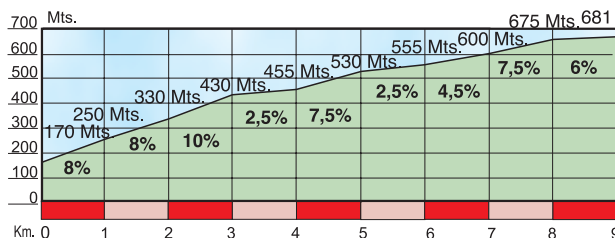

Astelehena, 2011ko Apirilak 4
Lunes, 4 de Abril del 2011

ZUMARRAGA · ZUMARRAGA (151,2 Km)

ALTO DE GABIRIA
3ª Categoría
Longitud: 2,7 Km.
Pendiente media: 5,55%

ALTO DE AZTRIA
3ª Categoría
Longitud: 2,6 Km.
Pendiente media: 6,35%

ALTO DE ELOSUA 2ª Categoría
Longitud: 9 Km.
Pendiente media: 5,68%

ALTO DE BARBARIS
3ª Categoría
Longitud: 3,3 Km.
Pendiente media: 6,21%

ALTO DE GABIRIA
2ª Categoría
Longitud: 2,4 Km.
Pendiente media: 9,17%

ALTO DE LA ANTIGUA
2ª Categoría
Longitud: 2,5 Km.
Pendiente media: 9,60%