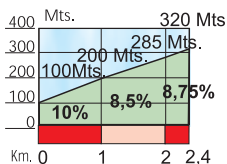

Astelehena, 2011ko Apirilak 4
Lunes, 4 de Abril del 2011

ZUMARRAGA · ZUMARRAGA (151,2 Km)

ALTO DE GABIRIA
3ª Categoría
Longitud: 2,7 Km.
Pendiente media: 5,55%

ALTO DE AZTRIA
3ª Categoría
Longitud: 2,6 Km.
Pendiente media: 6,35%

ALTO DE ELOSUA 2ª Categoría
Longitud: 9 Km.
Pendiente media: 5,68%

ALTO DE BARBARIS
3ª Categoría
Longitud: 3,3 Km.
Pendiente media: 6,21%

ALTO DE GABIRIA
2ª Categoría
Longitud: 2,4 Km.
Pendiente media: 9,17%

ALTO DE LA ANTIGUA
2ª Categoría
Longitud: 2,5 Km.
Pendiente media: 9,60%